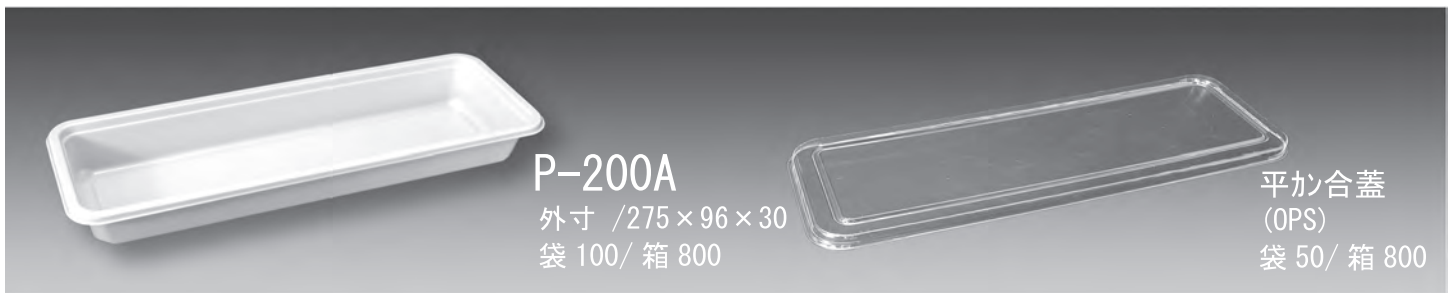

P-200A (PS白)

外寸 /275×96