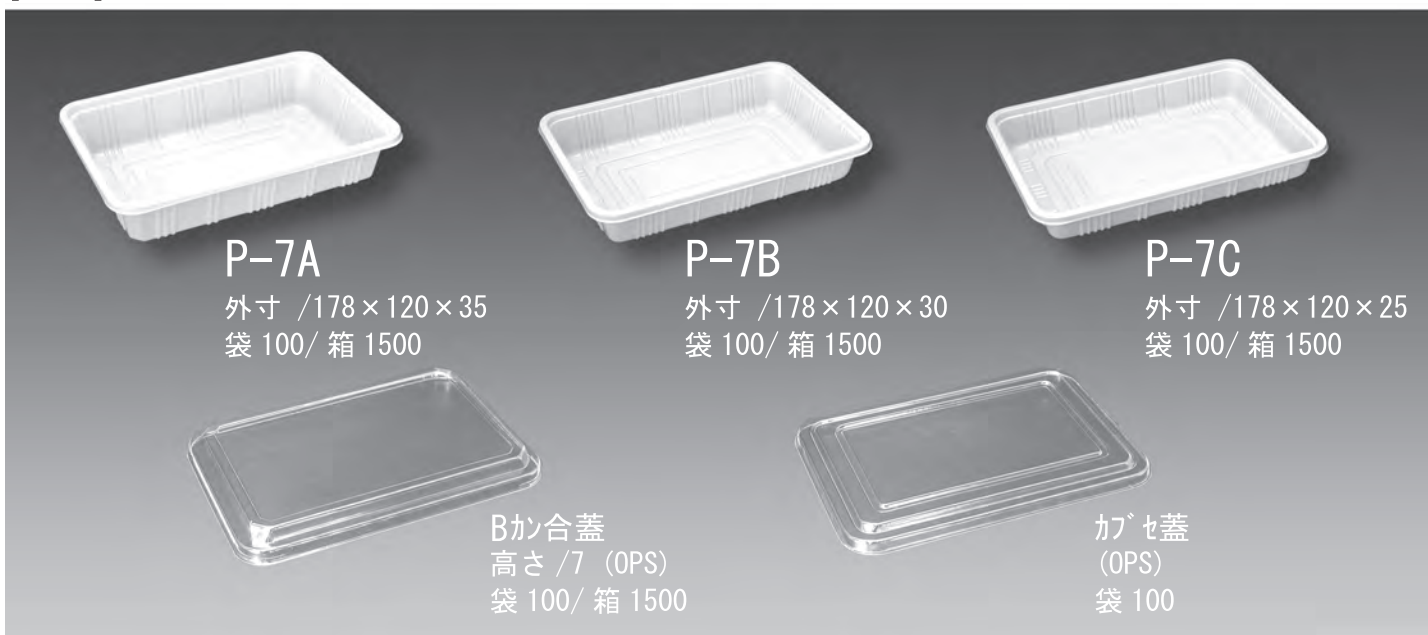

P-7 (PS白)

外寸 /178×120