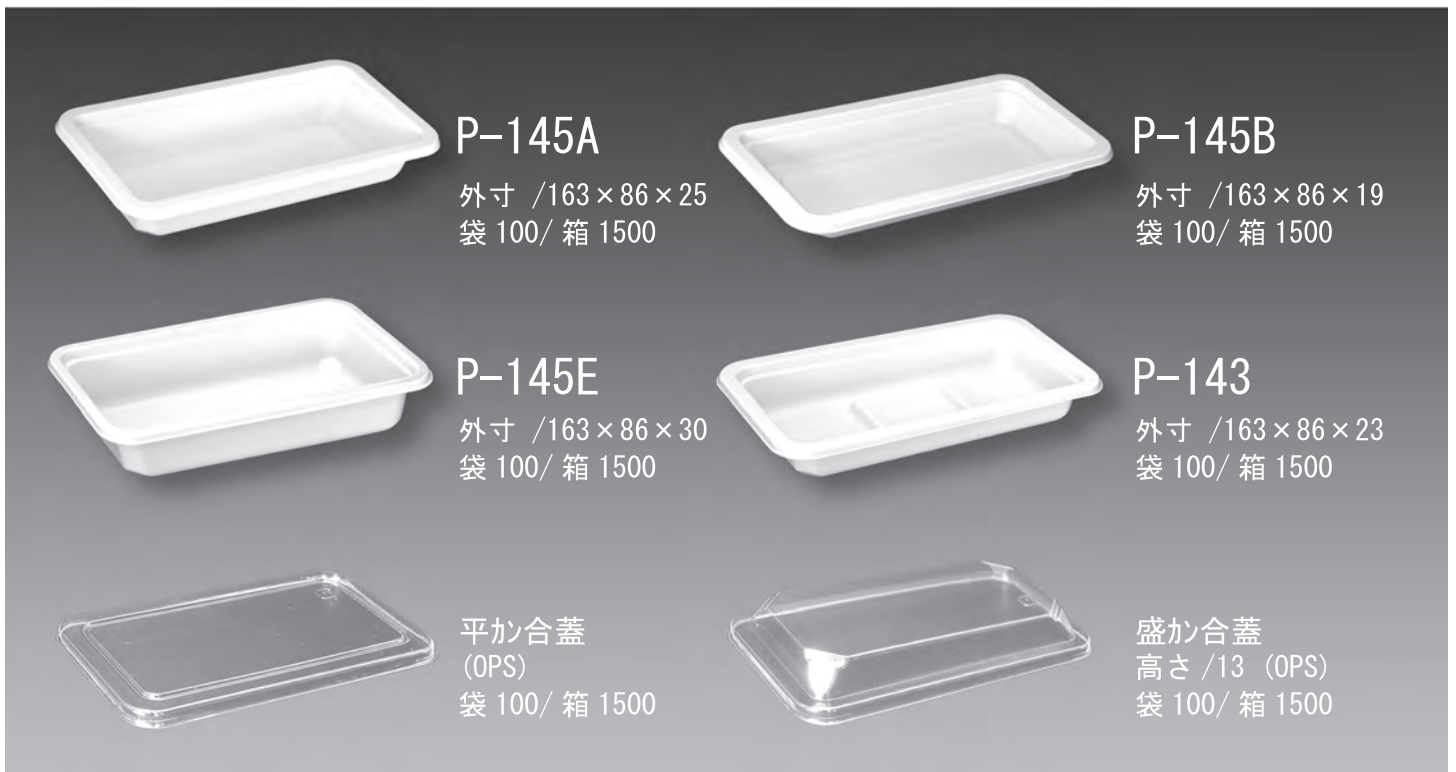

P-145 (PS白、PS黒、PET)

外寸 /163×86