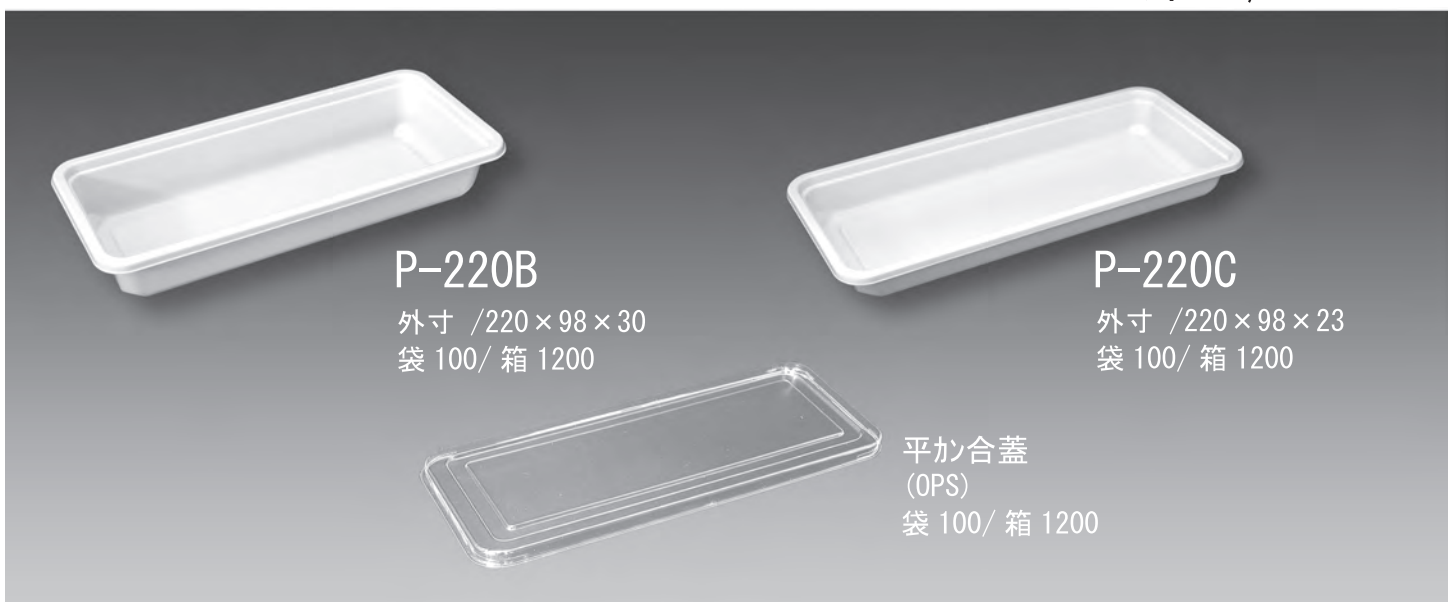

P-220 (PS白、PS黒)

外寸 /220×98