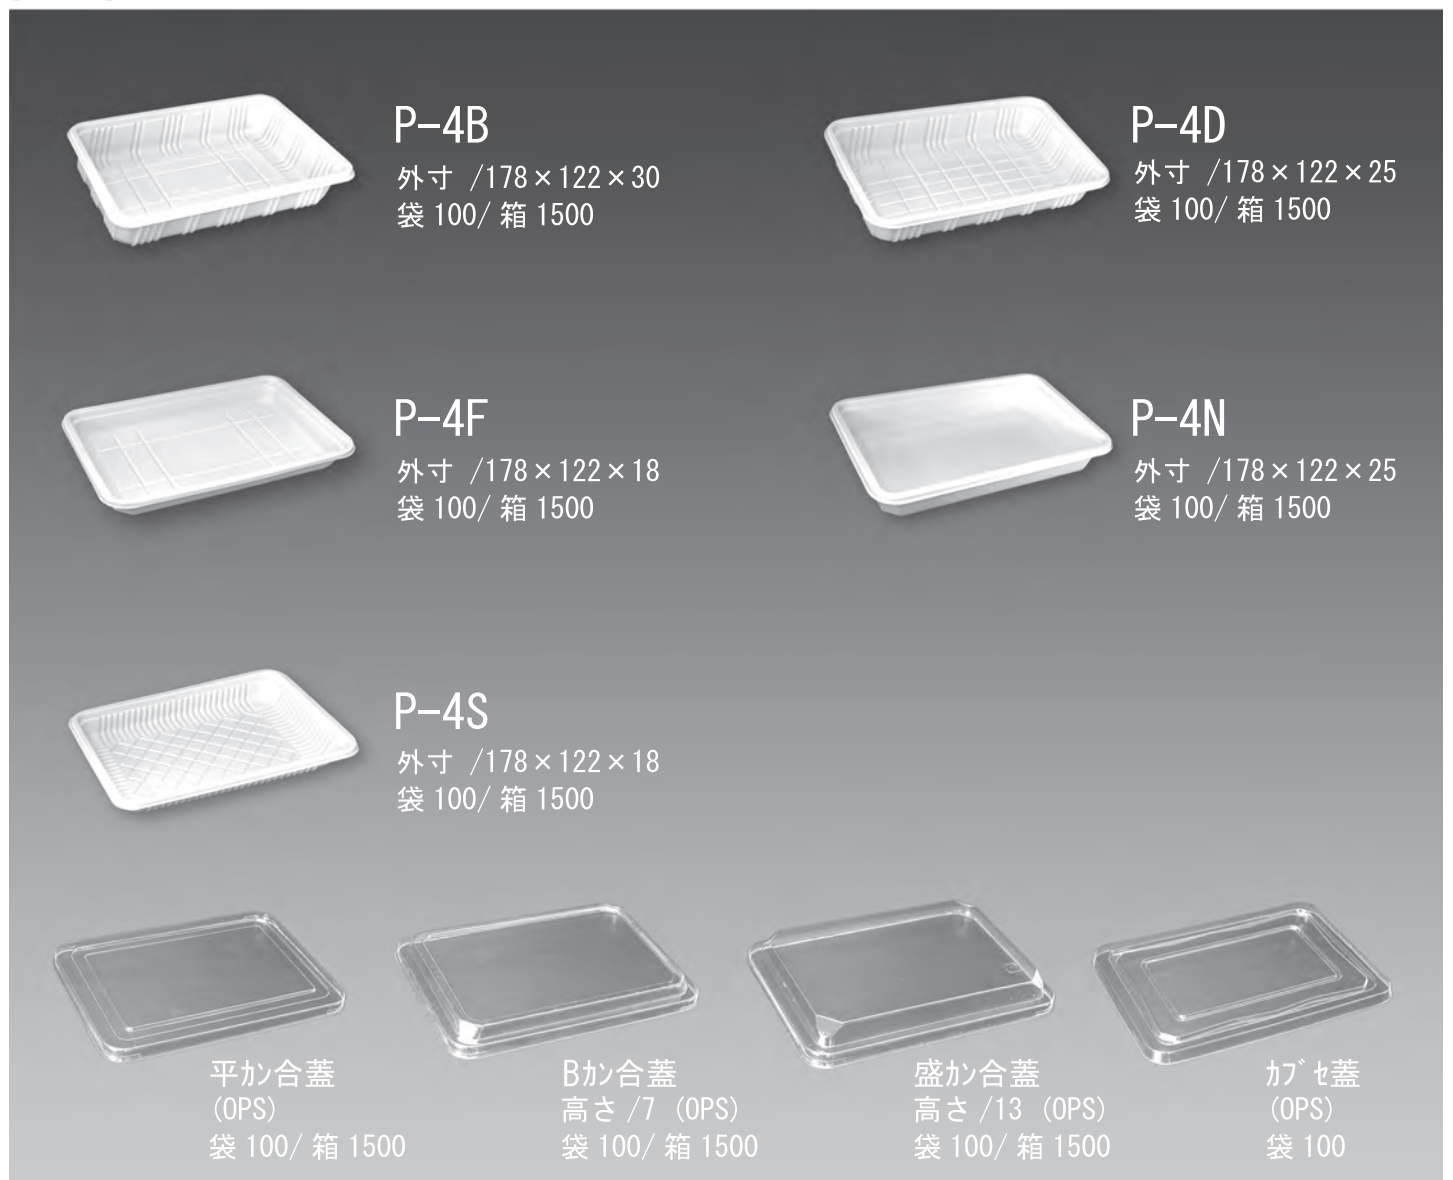

P-4 (PS白、PS黒、PET)

外寸 /178×122