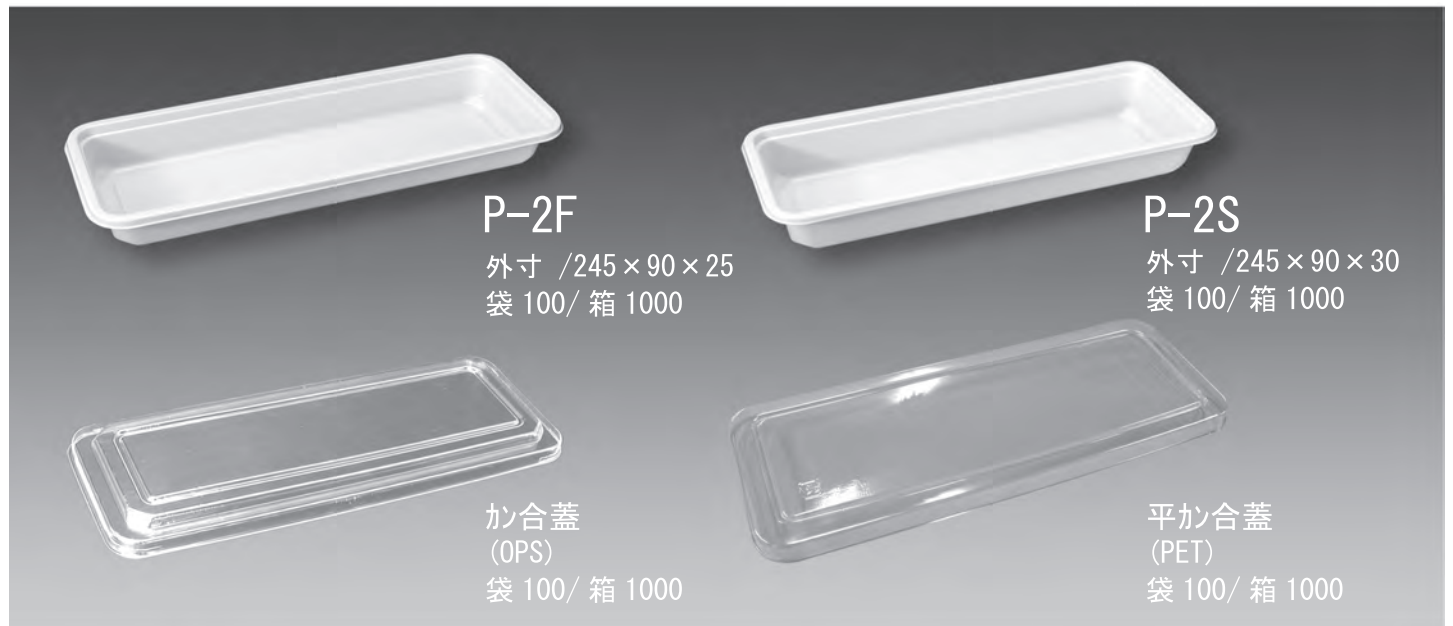

## P-2 (PS白、PS黒、PET)

外寸 /245×90