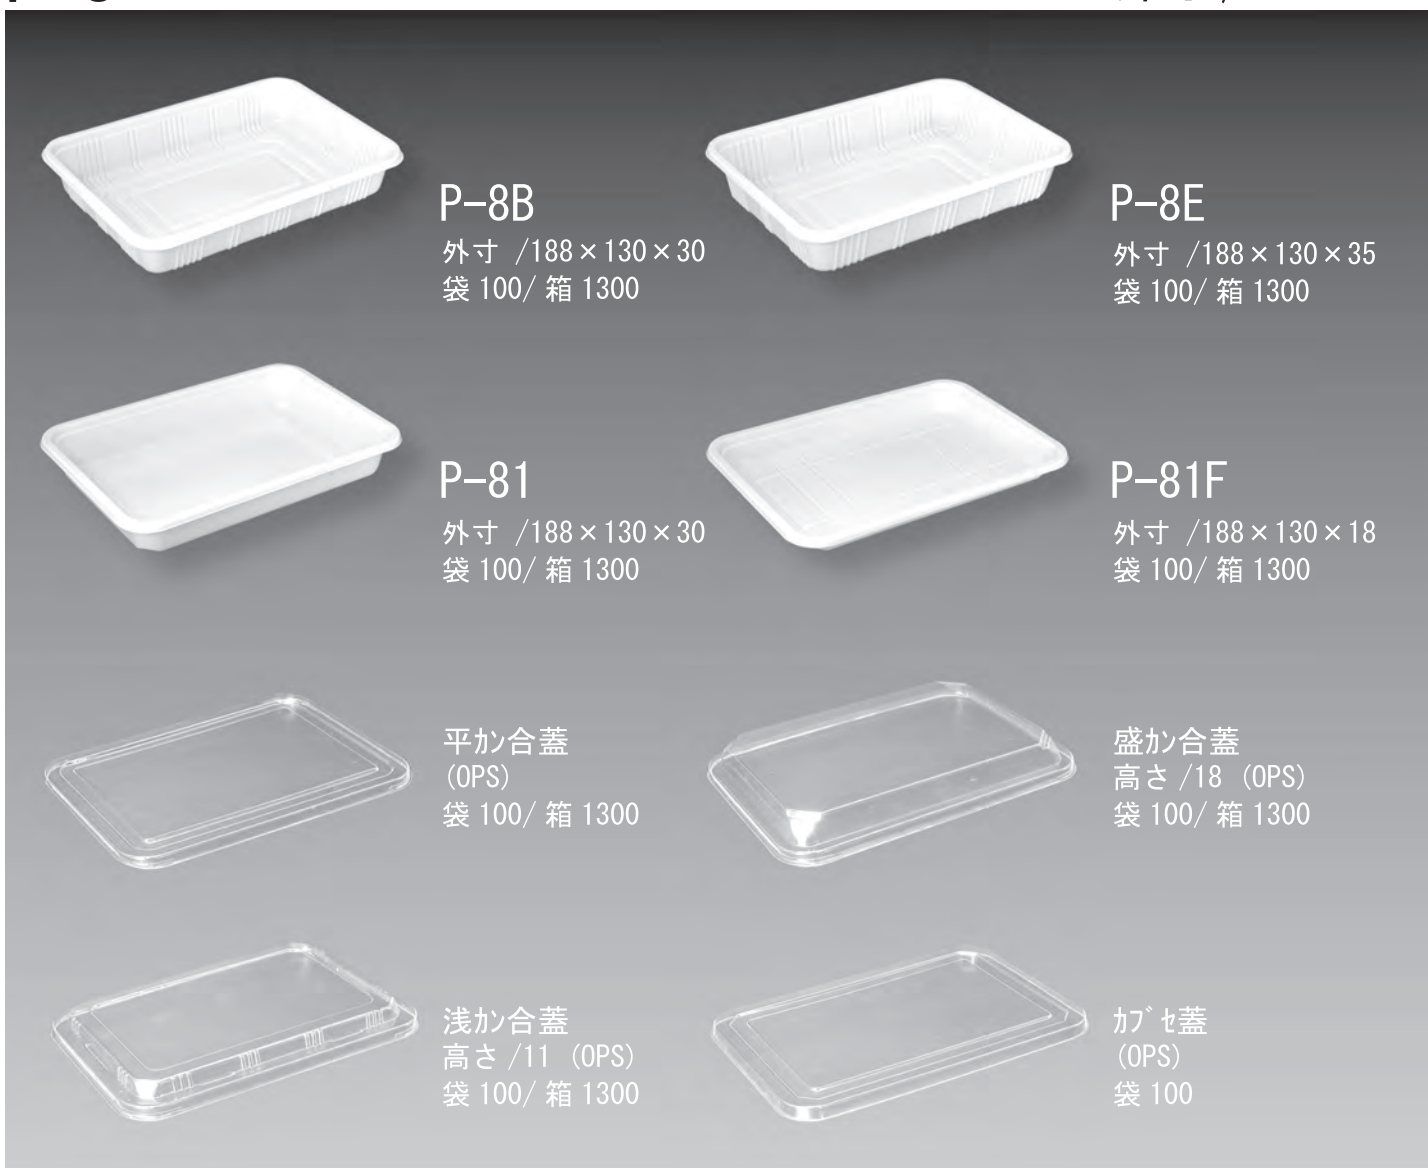

P-8 (PS白、PS黒、PET)

外寸 /188×130